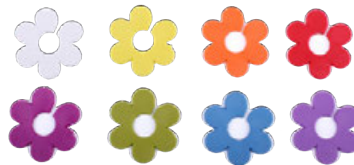

Ref. 8044041
Daisy
5,75€