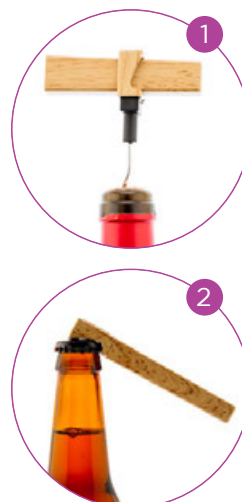

## POCKET CORKSCREW

105x18x13 mm · 0,019 kg

- ES | Abridor multiusos de bolsillo de ABS efecto madera. Retira fácilmente el corcho de las botellas con la espiral de acero inoxidable y abre las cervezas con la parte hueca.
- EN | Multipurpose wood-effect ABS pocket opener. Easily remove the cork from the bottles with the stainless steel spiral and open the beers with the hollow part.
- PT | Abridor multifuncional de bolso em ABS com efeito de madeira. Remove facilmente a rolha das garrafas com a espiral de aço inoxidável e abre as cervejas com a parte oca.
- FR | Ouvre-bouteille polyvalent en ABS effet bois. Retirez facilement le bouchon des bouteilles avec la spirale en acier inoxydable et ouvrez les bières avec la partie creuse.

## WINGED CORKSCREW

160x60x40 mm · 0,116 kg

Material: acero lacado

- ES | Sacacorchos de acero inoxidable con alas y espiral afilada para una mejor perforación del corcho, las dos alas facilitan el descorche de la botella. Además, la cabeza funciona como abridor para refrescos y cervezas.
- EN | Stainless steel corkscrew with wings and sharp spiral for better cork perforation, the two wings make it easy to uncork the bottle. In addition, the head works as an opener for soft drinks and beers.
- PT | Sacacorchos de aço inoxidável com asas e espiral afiada para melhor perfuração da cortiça, as duas asas facilitam o desrolhar da garrafa. Além disso, a cabeça funciona como abridor de refrigerantes e cervejas.
- FR | Tire-bouchon en acier inoxydable avec ailettes et spirale acérée pour une meilleure perforation du bouchon, les deux ailettes facilitent le débouchage de la bouteille. De plus, la tête fonctionne comme un ouvreur pour les boissons non alcoolisées et les bières.