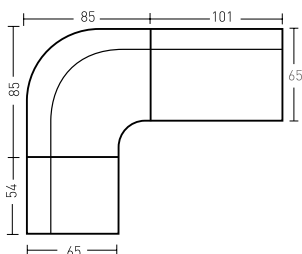

M612

Características:
Módulos tapizados.
Uniplaza / Biplaza /
Rinconera / Puf

Colores:
Según carta.