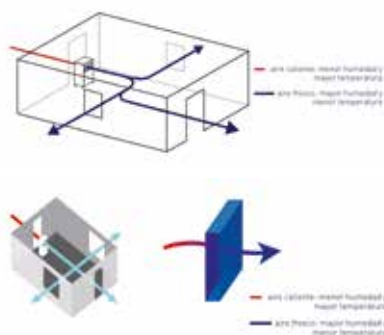

CLIMATIZADORES EVAPORATIVOS

¿COMO FUNCIONAN?

El enfriamiento evaporativo es un proceso natural que se produce cuando el aire entra en contacto con el agua. El movimiento en el aire capta la humedad y reduce su temperatura.

Los climatizadores evaporativos utilizan este principio natural para producir aire fresco y de calidad; limpio, ecológico y sano.

No mojan y su consumo energético es muy reducido.

Los enfriadores disponen de un depósito de agua, una bomba que hace circular la misma para empapar los filtros y un ventilador.

¿COMO USARLOS?

Los climatizadores evaporativos son equipos de ventilación. Para que su funcionamiento sea óptimo se deben usar en exteriores. O bien, si se utilizan en interiores, deben estar de espaldas a un espacio abierto para alimentarse de aire nuevo.

¿DONDE UTILIZARLOS?

Terrazas, naves y todo tipo de zonas abiertas incluyendo tanto carpas y salones como locales y viviendas. En general, cualquier espacio bien ventilado donde se desee reducir la temperatura de manera natural y eficiente, mejorando el confort de las personas. Son también muy eficaces como apoyo a equipos de aire acondicionado.

MANTENIMIENTO

Este producto requiere de una limpieza regular de los filtros extraíbles, así como del depósito de agua.