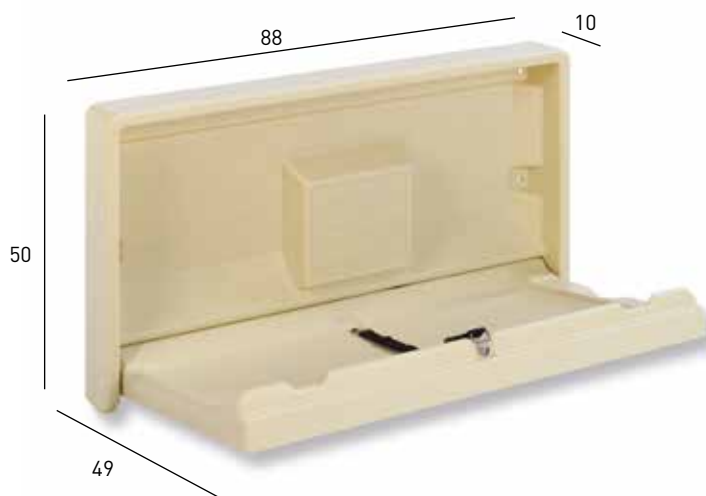

M9100

CAMBIADOR PARA BEBES:

Estructura: Metálica atornillable a pared.

Carcasa: Polietileno inyectado.

Características: Cinturón de Seguridad.