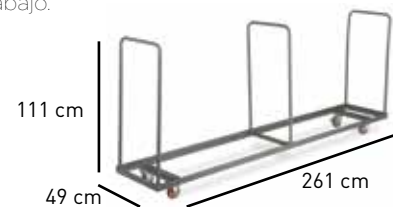

M9000

Carro para transportar sillas plegables modelo 148.

Capacidad: 40 sillas.

Es una herramienta de trabajo.

Su diseño puede variar.

Características: