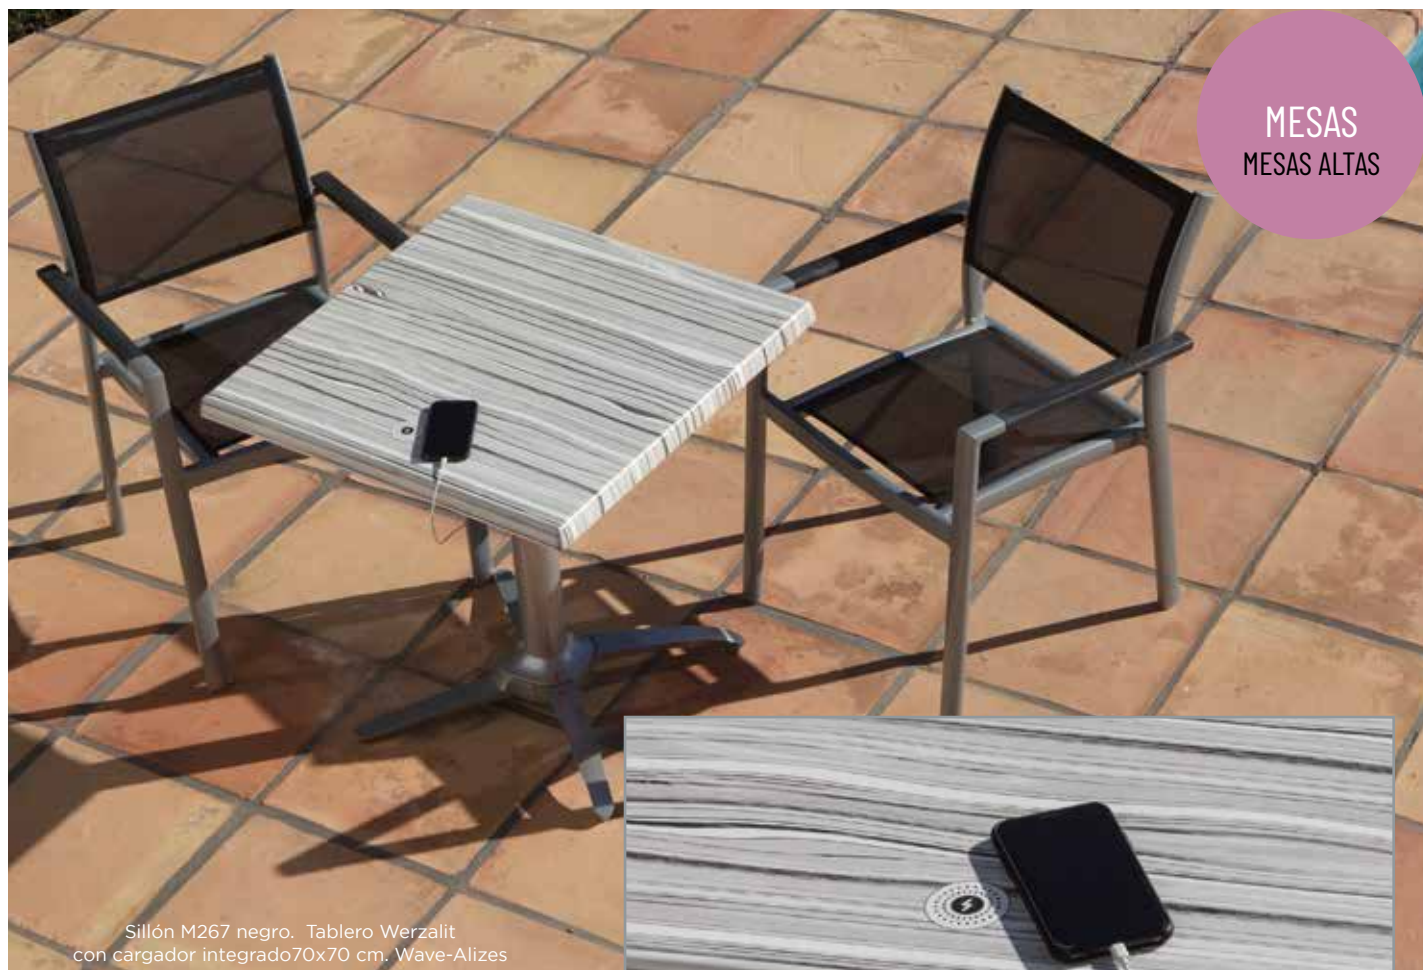

Armazón de aluminio anodizado.

Asiento y Respaldo: 7 costillas de aluminio anodizado.

Color: Plata.

Características: ☀/☁ 🪑

MESAS

MESAS
MESAS ALTAS

Sillón M267 negro. Tablero Werzalit con cargador integrado 70x70 cm. Wave-Alizes

Video
Tablero con
cargador
Integrado

Carga vía USB con 2 puertos

Recarga Inalámbrica

TABLERO WAVE-ALIZES 70 x70 cm. con cargador integrado para móvil.

Sin toma de corriente eléctrica

Sin instalación

Hasta 8 días de autonomía