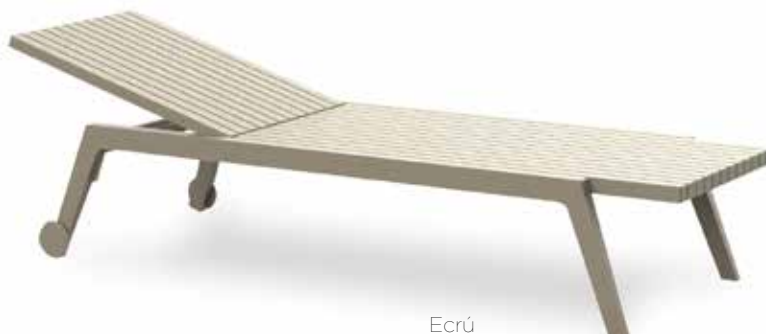

V8 SPRITZ

Monobloc. Polipropileno inyectado a gas y reforzado con fibra de vidrio.

Características: ☀️/☁️ 🪑