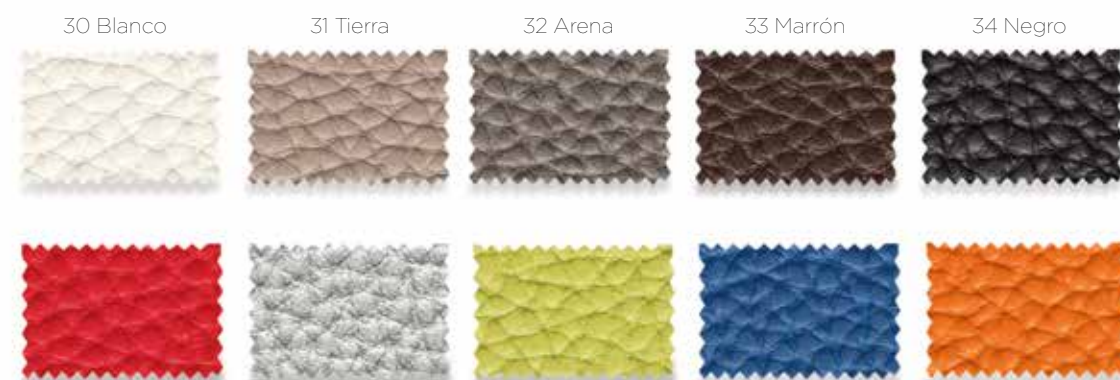

CLIMATIZACIÓN

ACCESORIOS

ACCESORIOS ASIENTO SILLA WERZALIT

Colores: Negro, hetre, calvados, colorado y blanco.

Medida: Ø40 cm.

ACCESORIOS ASIENTO TABURETE WERZALIT

Colores: Negro y blanco.

Medida: Ø34 cm.

CARTA COLORES

TAPIZADO BERING

TAPIZADO ISTOL

CARTA COLORES

TAPIZADO
KAPA

TAPIZADO
ATLANTIS

IGNÍFUGO

TABLEROS **TEKA**