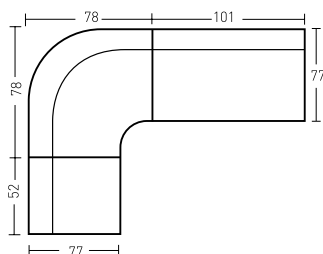

M618

Características:
Módulos tapizados.
Uniplaza / Biplaza /
Rinconera / Puf

Colores:
Según carta.