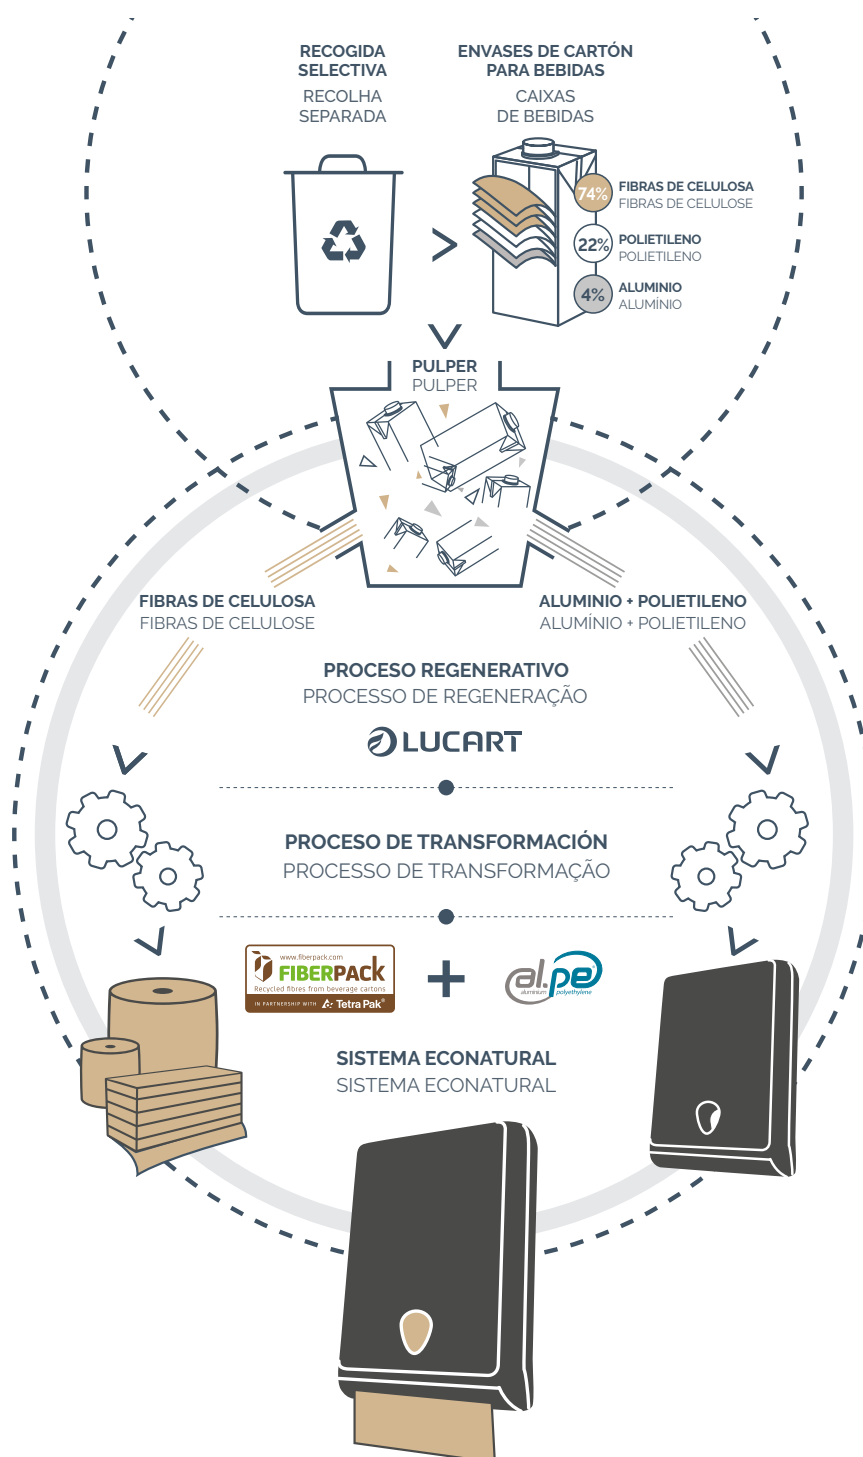

A partir de fibras de celulose, a Lucart desenvolve o Fiberpack®, utilizado para confeccionar o EcoNatural, o papel que proporciona toda a robustez, a absorvência e a suavidade de um produto premium, com a garantia de uma linha segura e certificada.

Com alumínio e polietileno, a Lucart fabrica AL.PE®, a nova matéria-prima usada na produção de dispensadores para todas as áreas de casas de banho e cuidados de saúde.

EU Ecolabel: IT/004/001

Los productos EcoNatural están certificados con el FSC® Reciclado

ECONOMÍA CIRCULAR

Lucart Professional con el sistema EcoNatural adopta un modelo de **economía circular** que valoriza los envases de cartón para bebidas usados transformándolos en dos nuevas materias primas.

ECONOMIA CIRCULAR

A Lucart Professional, com o sistema EcoNatural, adota um modelo de **economia circular** que valoriza as embalagens de cartão para bebidas usadas, transformando-as em duas novas matérias-primas.