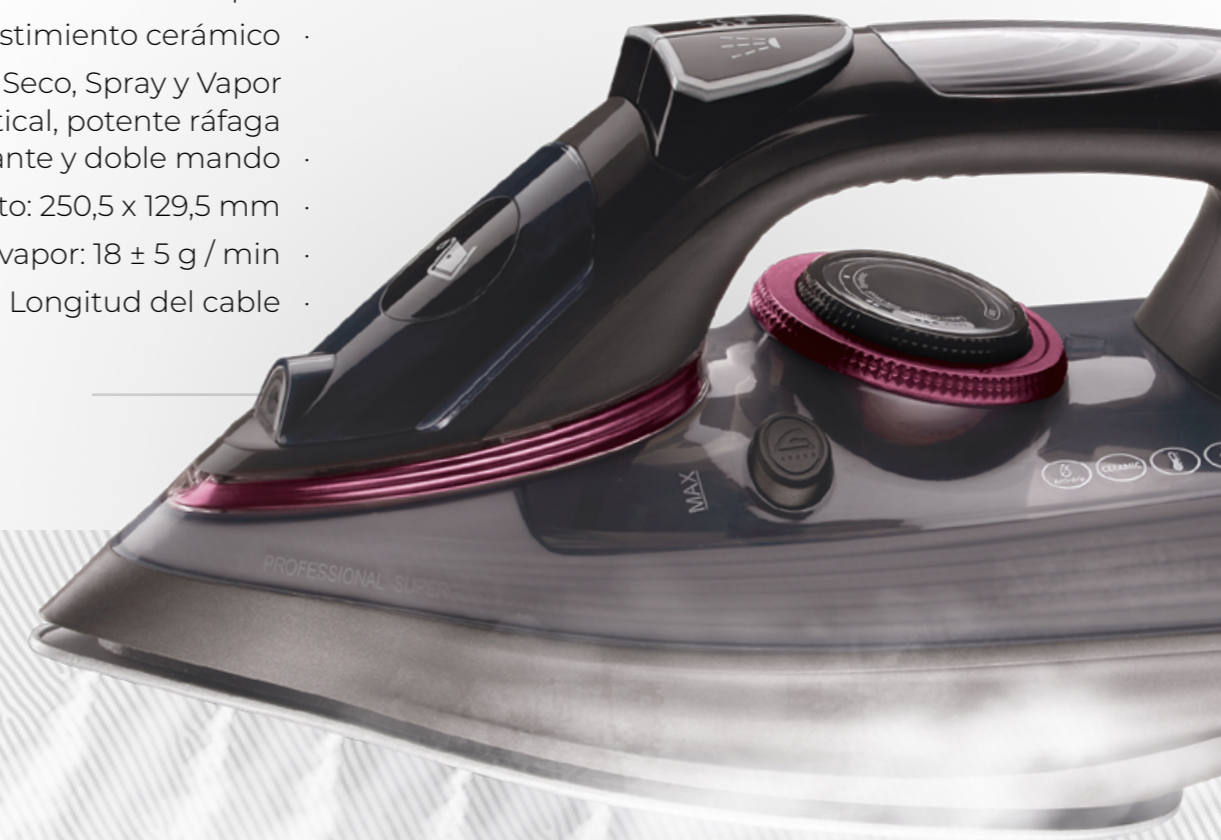

PLANCHA DE VAPOR

STEAM IRON / FERRO A VAPORE

PLANCHA VAPOR EMMA GB1K8

Ref. 5-0031 | EAN: 8435123274564

8 | u/v 1 | 120

PLANCHA VAPOR EMMA GB1K8

Ref. 5-0032 | EAN: 8435123274571

8 | u/v 1 | 120

220-240V · 50/60Hz · 3200W ·

Depósito de agua: 300 ml ·

Planchado vertical con vapor ·

Base con revestimiento cerámico ·

Funciones: Seco, Spray y Vapor

Control de vapor, vapor vertical, potente ráfaga
de vapor, autolimpiante y doble mando ·

Tamaño del producto: 250,5 x 129,5 mm ·

Velocidad vapor: 18 ± 5 g / min ·

VDE PLUG / 1,9M Longitud del cable ·