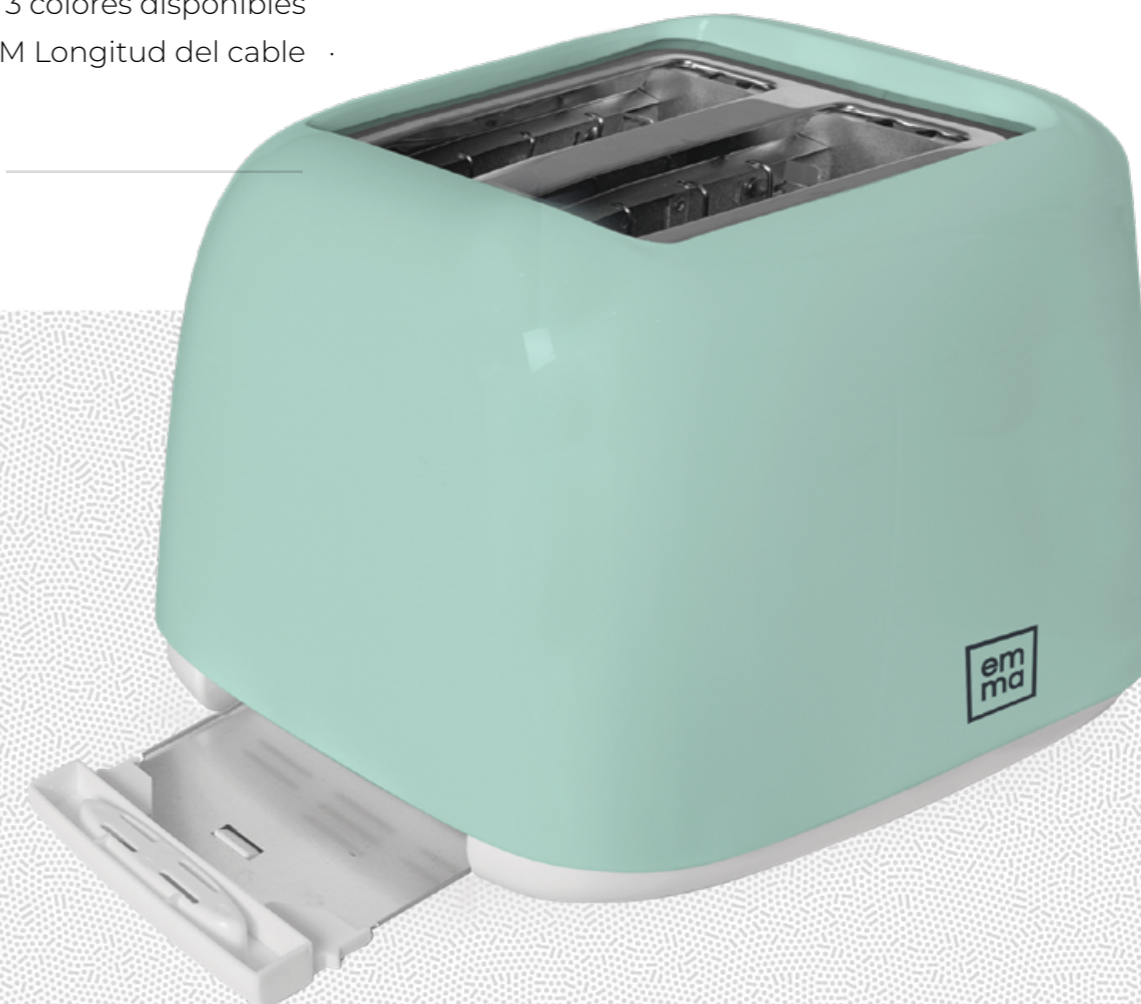

## TOSTADORA EMMA GB1K6

Ref. 5-0014 | EAN: 8435123273536

6 | u/v 1 | 72

## TOSTADORA EMMA GB1K6

Ref. 5-0015 | EAN: 8435123273543

6 | u/v 1 | 72

- 220-240V · 50/60Hz · 650-750W
- Tostadora de 2 rebanadas
- Controlador termostático regulable
- Protección anti-atasco
- Bandeja recogemigas extraíble
- Apagado y salto automático
- Controlador termostático
- 3 colores disponibles
- VDE PLUG / 0,8M Longitud del cable