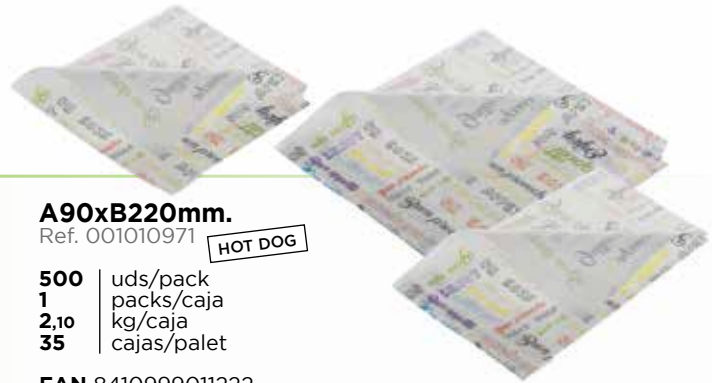

BOLSA PAPEL ANTIGRASA

A140xB140mm.

Ref. 001010969

BURGER

500 uds./pack
1 packs/caja
1,80 kg/caja
40 cajas/palet

EAN 8410999011208

A180xB180mm.

Ref. 001010970

BURGER

500 uds./pack
1 packs/caja
1,80 kg/caja
40 cajas/palet

EAN 8410999011215

A90xB220mm.

Ref. 001010971

HOT DOG

500 uds./pack
1 packs/caja
2,10 kg/caja
35 cajas/palet

EAN 8410999011222