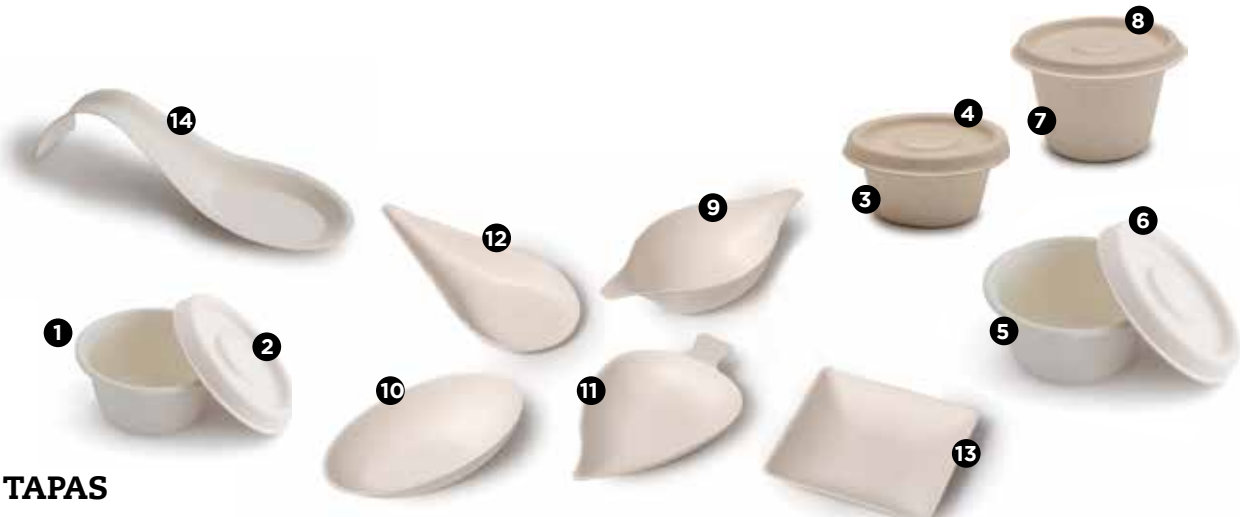

BOL SALSERA

80ml.
A65xB65xC45mm.
Ref. 001010746

50	uds/pack
30	packs/caja
7,85	kg/caja
56	cajas/palet

EAN 8410999008208

TAPA PET | 80ml.
A70xB70xC20mm.
Ref. 001010747

50	uds/pack
60	packs/caja
7,40	kg/caja
12	cajas/palet

EAN 8410999008215

220ml.
A85xB85xC60mm.
Ref. 001010748

50	uds/pack
30	packs/caja
13,85	kg/caja
300	cajas/palet

EAN 8410999008222

TAPA PET | 220ml.
A90xB90xC20mm.
Ref. 001010749

50	uds/pack
60	packs/caja
10,70	kg/caja
9	cajas/palet

EAN 8410999008239

SALSERAS Y TAPAS

1 SALSERA 2oz.
Ref. 001010492

50	uds/pack
60	packs/caja
7,64	kg/caja
24	cajas/palet

EAN 8410999005795

2 TAPA CAÑA AZÚCAR 2oz.
Ref. 001010760

50	uds/pack
60	packs/caja
6,20	kg/caja
24	cajas/palet

EAN 8410999008345

3 SALSERA 2oz.
Ref. 001010953

CREMA

50	uds/pack
60	packs/caja
7,64	kg/caja
24	cajas/palet

EAN 8410999011024

4 TAPA CAÑA AZÚCAR 2oz.
Ref. 001010954

CREMA

50	uds/pack
60	packs/caja
6,20	kg/caja
24	cajas/palet

EAN 8410999011031

5 SALSERA 4oz.
Ref. 001010494

50	uds/pack
60	packs/caja
14,90	kg/caja
10	cajas/palet

EAN 8410999005818

6 TAPA CAÑA AZÚCAR 4oz.
Ref. 001010795

50	uds/pack
60	packs/caja
7,64	kg/caja
18	cajas/palet

EAN 8410999008949

7 SALSERA 4oz.
Ref. 001010955

CREMA

50	uds/pack
60	packs/caja
14,90	kg/caja
18	cajas/palet

EAN 8410999011048

8 TAPA CAÑA AZÚCAR 4oz.
Ref. 001010956

CREMA

50	uds/pack
60	packs/caja
7,64	kg/caja
18	cajas/palet

EAN 8410999011055

9 LIMÓN
Ref. 001010496

50	uds/pack
60	packs/caja
9,38	kg/caja
24	cajas/palet

EAN 8410999005832

10 HUEVO
Ref. 001010497

50	uds/pack
60	packs/caja
12,14	kg/caja
24	cajas/palet

EAN 8410999005849

11 HOJA
Ref. 001010498

50	uds/pack
60	packs/caja
9,50	kg/caja
24	cajas/palet

EAN 8410999005856

12 CUCHARA
Ref. 001010499

50	uds/pack
60	packs/caja
11,90	kg/caja
24	cajas/palet

EAN 8410999005863

13 PLATO
Ref. 001010500

50	uds/pack
60	packs/caja
9,26	kg/caja
40	cajas/palet

EAN 8410999005870

14 CUCHARA INCLINADA
Ref. 001010743

50	uds/pack
15	packs/caja
2,54	kg/caja
152	cajas/palet

EAN 8410999008178