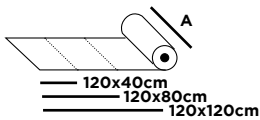

MANTEL ROLLO NOVOTEX

A1200xB50000mm. | 55gr.

Ref. 001011056

NEGRO

1 uds/pack
6 packs/caja
20,20 kg/caja
10 cajas/palet

EAN 8410999012083

A1200xB50000mm. | 55gr.

Ref. 001011057

BURDEOS

1 uds/pack
6 packs/caja
20,20 kg/caja
10 cajas/palet

EAN 8410999012090