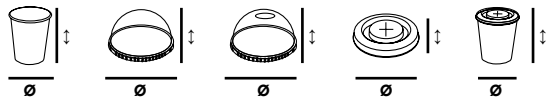

**25** | uds/pack  
**20** | packs/caja  
**7,56** | kg/caja  
**21** | cajas/palet

**EAN 8410999007225**

**VASO PLA COMPOSTABLE CON TAPA**

**270ml. / 9oz.**  
**Ø94mm. ↓68mm.**  
 Ref. 001010680

**50** | uds/pack  
**20** | packs/caja  
**9,30** | kg/caja  
**18** | cajas/palet